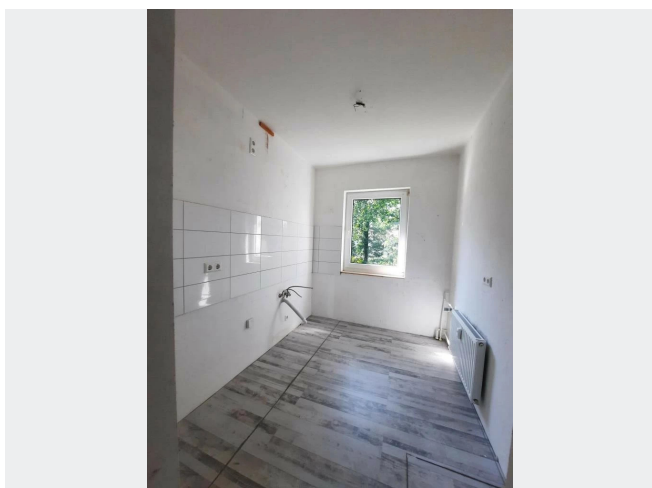

WOHNUNGS AUSSTATTUNG

- Tageslichtbad mit Hänge-WC und Handtuchheizkörper.
- Weiße Türen.
- Gegensprechanlage
- Alle Decken mit Raufaser tapeziert und weiß gestrichen.
- Warmwasserebereitung über Strom.
- Laminatboden des Vormieters.

BILDER

Straßenseite

Bad

Küche

Wohnzimmer

Kinderzimmer

Küche

BILDER