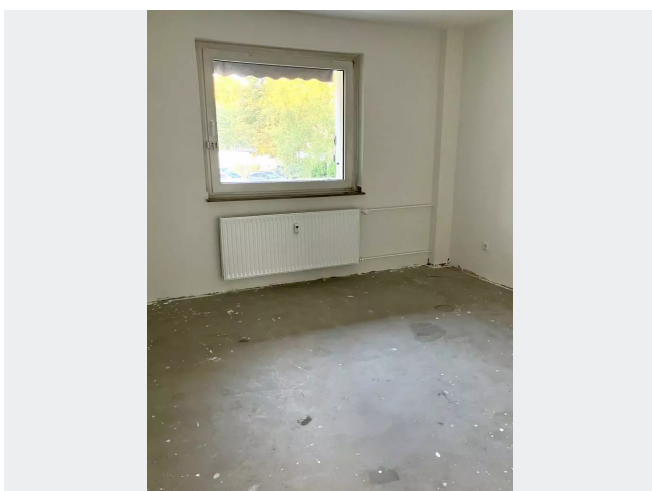

## OBJEKTDESCHEIBUNG

Das gepflegte Mehrfamilienhaus ist von schönen Grünflächen umgeben und befindet sich in einer ruhigen Sackgasse. Das Haus ist baujahres- entsprechend ausgestattet und wurde nachträglich mit Isolierverglasung versehen. Jedem Mieter steht im Haus ein Kellerraum zur Verfügung.

## WOHNUNGS-AUSSTATTUNG

Diese schöne 3,5 Raum Wohnung verfügt über ein Tageslichtbad. Die Räume sind hell und freundlich. Die Wände wurden frisch weiß gestrichen. In der Küche ist ein Fliesenspiegel vorhanden.

## BILDER

Hausansicht

Flur

Bad

Wohnzimmer

Schlafzimmer

Küche

## BILDER

Kinderzimmer

Kontakt per Messenger!