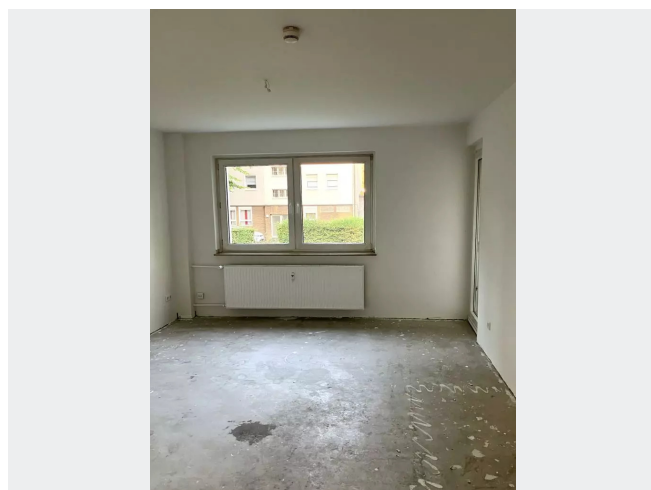

## OBJEKTDESCHEIBUNG

Das gepflegte Mehrfamilienhaus ist von schönen Grünflächen umgeben und befindet sich in einer ruhigen Sackgasse. Das Haus ist baujahres- entsprechend ausgestattet und wurde nachträglich mit Isolierverglasung versehen. Jedem Mieter steht im Haus ein Kellerraum zur Verfügung.

## WOHNUNGS-AUSSTATTUNG

Diese schöne 3,5 Raum Wohnung verfügt über ein Tageslichtbad. Die Räume sind hell und freundlich. Die Wände wurden frisch weiß gestrichen. In der Küche ist ein Fliesenspiegel vorhanden.

## BILDER

Hausansicht

Flur

Bad

Wohnzimmer

Schlafzimmer

Küche

## BILDER

Kinderzimmer

Kontakt per Messenger!