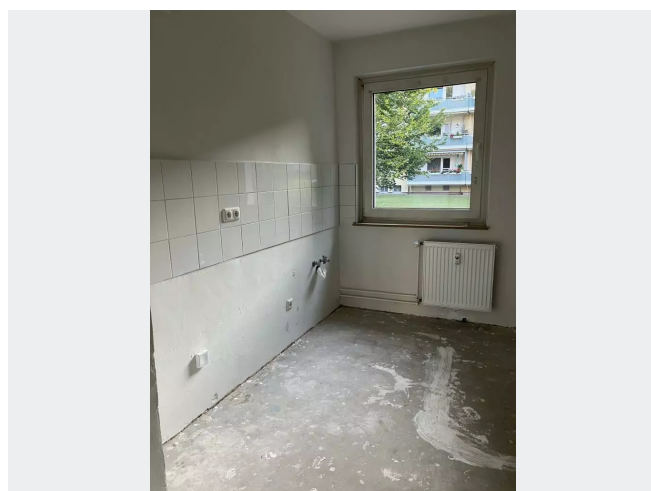

## WOHNUNGS-AUSSTATTUNG

Diese schöne 3,5 Raum Wohnung verfügt über ein Tageslichtbad. Die Räume sind hell und freundlich. Die Wände wurden frisch weiß gestrichen. In der Küche ist ein Fliesenspiegel vorhanden.

## BILDER

Hausansicht

Flur

Bad

Wohnzimmer

Schlafzimmer

Küche