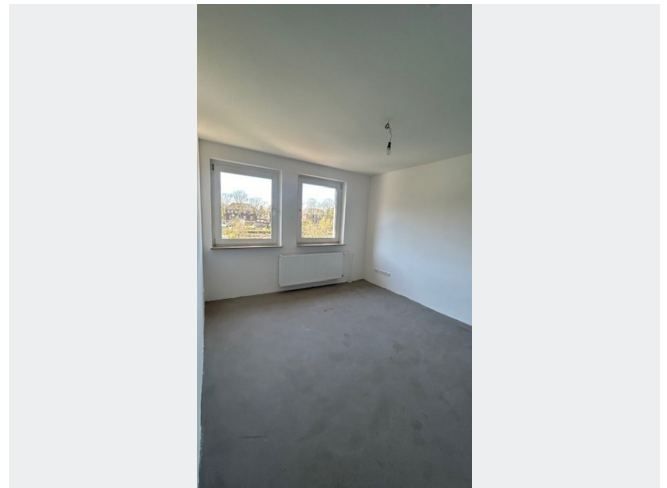

Die Wohnung wurde umfangreich saniert. Das komplette Badezimmer, sowie sämtliche Elektro- und Sanitärleitungen sind erneuert worden. Das Badezimmer ist mit einer bodentiefen Dusche und anthrazitfarbenen und modernen Fliesen ausgestattet.

BILDER

Hausansicht Beispiel

Badezimmer Beispiel

Küche Beispiel

Wohnzimmer Beispiel

Per Chat zur neuen Wohnung!

JEDERZEIT UND ÜBERALL!

0209 380-11000 VivawestWohnen 0151 72777077