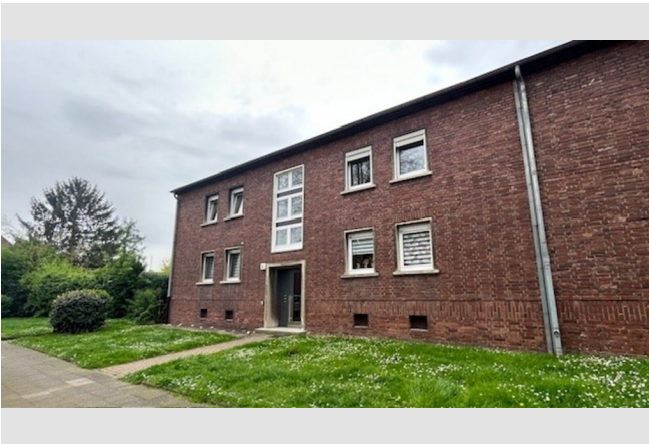

Wohnfühlen bei VIVAWEST

IHR ANSPRECHPARTNER

Christoph Kotyrba

Taubenstr. 47
47443 Moers
Telefon: 02841 5097-0

VIVAWEST Wohnen GmbH

Nordsternplatz 1
45889 Gelsenkirchen
www.vivawest.de

AUSSTATTUNG

- Garten
- Dusche
- Keller

IHR OBJEKT

Girondellestraße 8
47506 Neukirchen-Vluyn

Zimmer	3
Wohnfläche ca.	55 m ²
Geschoss	0 von 2
Bezugsfrei ab	ab sofort
Kaltmiete	459,00 €
+ Nebenkosten	115,00 €
inkl. Heizkosten	75,00 €
Gesamtmiete	649,00 €
Kaution	1.377 €
Expose-Nr.	81040-5-M