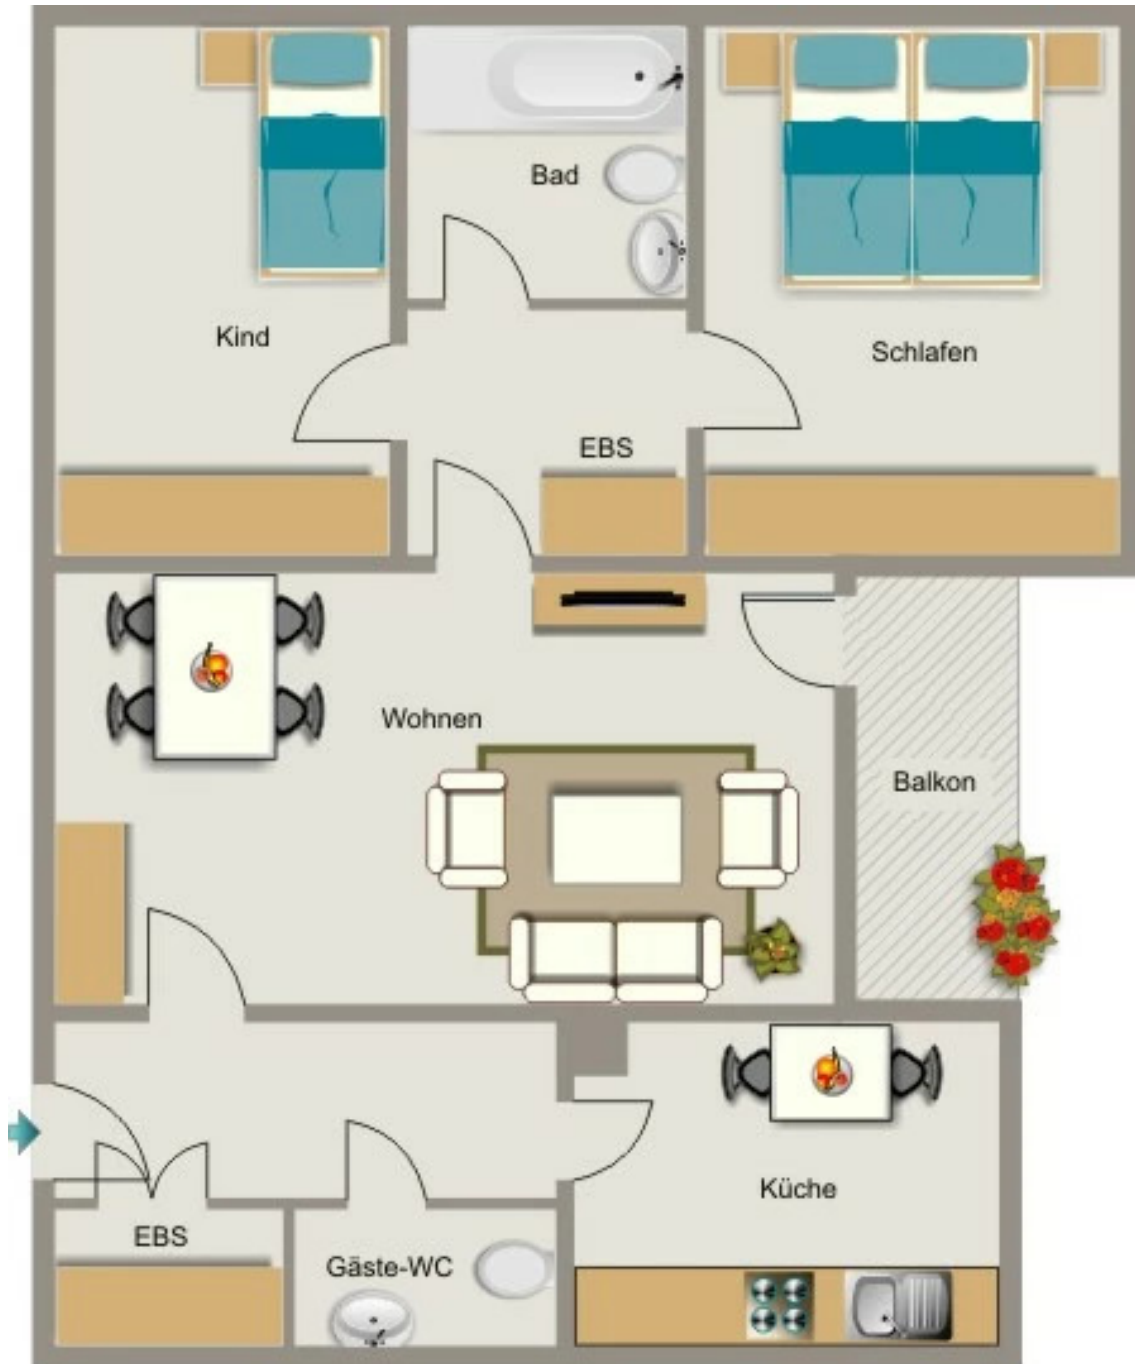

GRUNDRISS

IN DER NÄHE

Bildung

Stadt Herne Grundschule Sonnenschule	76 m
Stadt Herne Grundschule Sonnenschule	76 m
Erich-Fried- Gesamtschule Herne (Depandance/Zweigstelle)	190 m
Kindergarten Holy Family	388 m
Städtische Kindertageseinrichtung Lerchenweg	465 m
... und 10 weitere	

Gesundheit und Soziales

Fitness und Gesundheitszentrum Impuls	211 m
Amplifon Hörgeräte Herne-Holsterhausen, Herne	296 m
Praxis Dr. med. Andrea Hofer	298 m
Zahnarztpraxis Dr. Katrin Hennecke-Nitsche	313 m
Frau Dr. med. dent. Barbara Hennecke-Schmidt	319 m
... und 8 weitere	

Einkaufen

Malzers Backstube	101 m
REWE Mokanski	119 m
ALDI Nord	123 m
Backtreff Löscher GmbH & Co.KG	365 m
Nour Markt	373 m
... und 8 weitere	

Freizeit, Kultur, Tourismus

Malzers Backstube	101 m
EAT HAPPY	125 m
Seilgarten Herne	207 m
Impuls Wellness Massagen	211 m
Fitness und Gesundheitszentrum Impuls	211 m
... und 35 weitere	

Sonstiges

Deutsche Post Filiale 787	111 m
Shell	715 m

Auto und Verkehr

GTM Getriebe Technik Mandraka	206 m
Autoteile Schulz	281 m
Flott Autovermietung GmbH	331 m
Motorrad Nebus	516 m
GS Fahrzeugtechnik Schimkat	628 m
... und 24 weitere