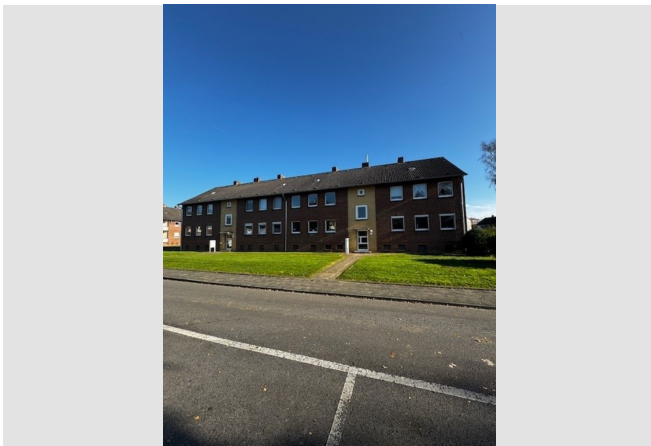

Demnächst frei! 3-Zimmer-Wohnung in Kamp-Lintfort Geisbruch

IHR ANSPRECHPARTNER

Lukas Kawczyk
Taubenstraße 47
47443 Moers
Telefon: 02841 509726948

VIVAWEST Wohnen GmbH
Nordsternplatz 1
45889 Gelsenkirchen
www.vivawest.de

Die neuen Türblätter und Türzargen fügen sich harmonisch in das Gesamtbild dieser Wohnung ein und unterstreichen den hochwertigen Renovierungsstandard.

Insgesamt bietet diese Immobilie eine gelungene Kombination aus modernem Design und funktioneller Eleganz – ideal für anspruchsvolle Bewohner, die Wert auf Qualität und Stil legen.