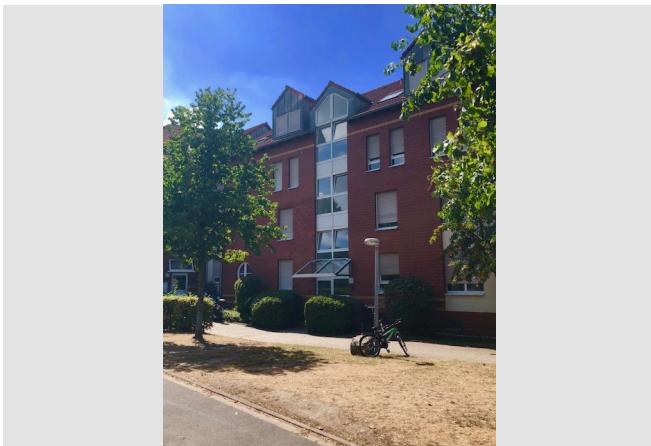

Hier schlägt besonders das Herz für Singles und Paare

IHR ANSPRECHPARTNER

Sina Razanica

Friedenstr. 17
44532 Lünen
Telefon: 02306 2404-26808

VIVAWEST Wohnen GmbH

Nordsternplatz 1
45889 Gelsenkirchen
www.vivawest.de

AUSSTATTUNG

- Dusche
- Badewanne
- Balkon / Terrasse
- Keller

IHR OBJEKT

Zum Verkehrshof 7
44536 Lünen

Zimmer	2
Wohnfläche ca.	62 m²
Geschoss	3 von 4
Bezugsfrei ab	ab sofort
Kaltmiete	339,95 €
+ Nebenkosten	134,00 €
inkl. Heizkosten	114,00 €
Gesamtmieter	587,95 €
Kaution	1.020 €
Expose-Nr.	599-7-M