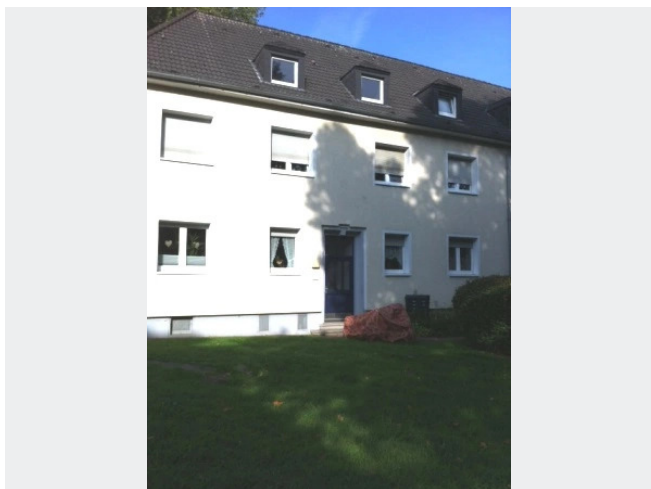

BILDER

Hausansicht