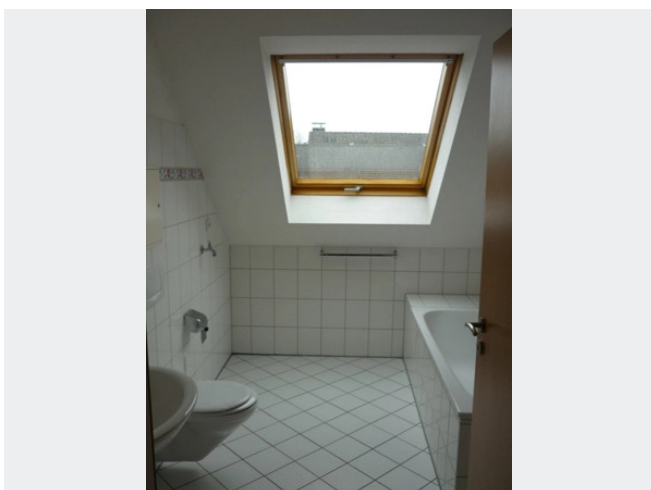

WOHNUNGS AUSSTATTUNG

Bad und Gäste WC. Badewanne. Großzügig geschnittene Dachgeschosswohnung mit Parkett.

SONSTIGES

Neben attraktivem Wohnraum bieten wir Ihnen folgende Serviceleistungen:

- Persönliche Ansprechpartner vor Ort
- Reparaturservice: einfache und unkomplizierte Meldung von kleineren Schäden mit direkter Terminvereinbarung
- Schnee- und Glatteisbeseitigung
- Pflege der Außenanlagen

BILDER

Objektansicht

Balkon

Bad

Gäste-WC

Küche

Kinderzimmer_1

BILDER