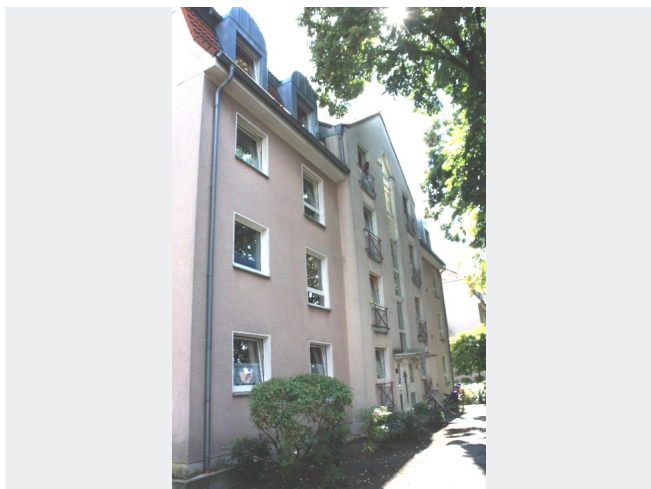

BILDER

Frontansicht