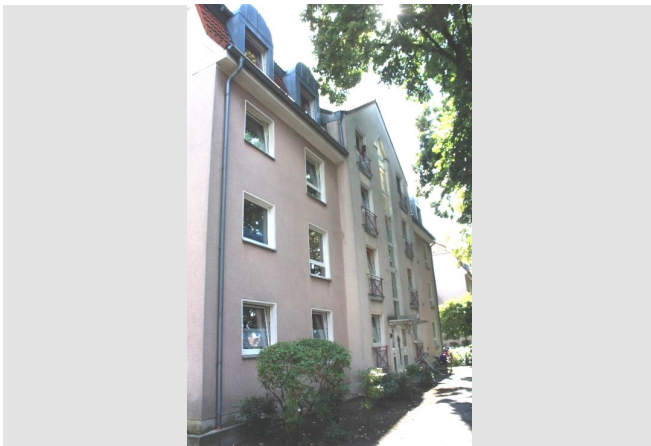

Die passende Wohnung von VIVAWEST mit Wohnberechtigungsschein.

IHR ANSPRECHPARTNER

Melanie Kretzlik

Lessingstr. 65
45657 Recklinghausen
Telefon: 02361 200-27332

VIVAWEST Wohnen GmbH

Nordsternplatz 1
45889 Gelsenkirchen
www.vivawest.de

AUSSTATTUNG

- Badewanne
- Keller

IHR OBJEKT

Königstraße 23
45663 Recklinghausen

Zimmer	3
Wohnfläche ca.	80 m²
Geschoss	3 von 4
Bezugsfrei ab	30.04.2025
Kaltmiete	485,38 €
+ Nebenkosten	198,00 €
inkl. Heizkosten	102,00 €
Gesamtmiete	785,38 €
Kaution	1.456 €
Expose-Nr.	4270-10-M