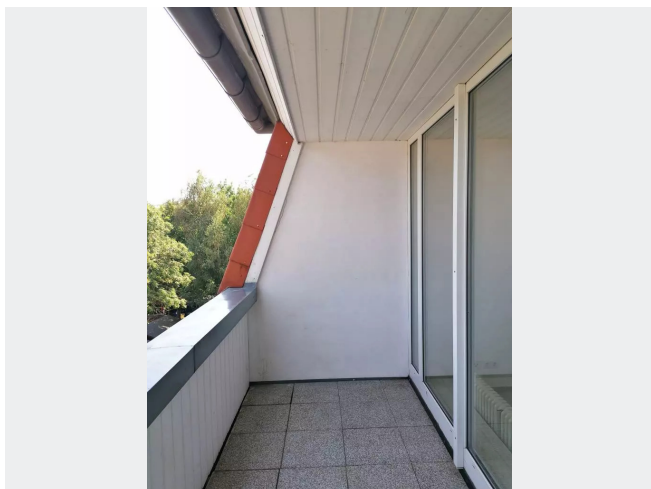

WOHNUNGS AUSSTATTUNG

Diese helle 3-Raum-Wohnung verfügt über ein innenliegendes Wannenbad. Die Raumaufteilung ist optimal. Ein großer Einbauschränk und ein Balkon runden das Angebot ab.

Sprechen Sie uns an, wir freuen uns mit Ihnen in Kontakt zu treten.

BILDER

Frontansicht

Wohnzimmer

Treppenhaus

innenliegendes Wannenbad

Einbauschränk

Eingangsbereich

BILDER