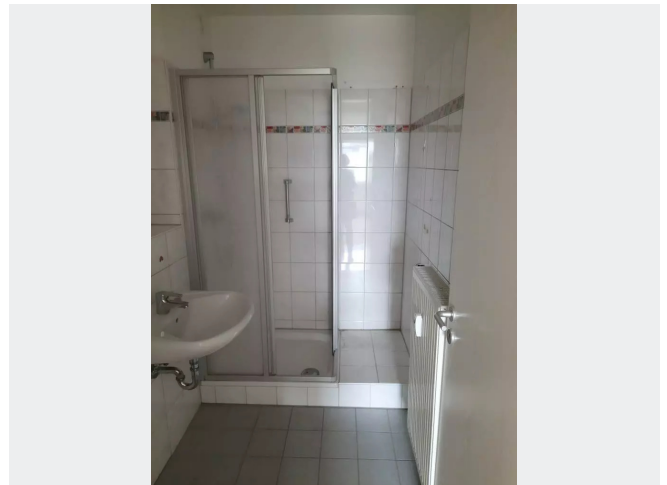

## OBJEKTBE SCHREIBUNG

Die 3,5 Raumwohnung mit ca. 80 qm befindet sich in der 3. Etage. Die Wohnung kann mit einem Aufzug erreicht werden. Zu der Wohnung gehört ein Balkon und ein Mieterkeller. Die Beheizung erfolgt über Gaszentral.

## BILDER

Hausansicht

Hauseingang

Seitenansicht

Bad 1

Bad 2

Kontakt per Messenger!