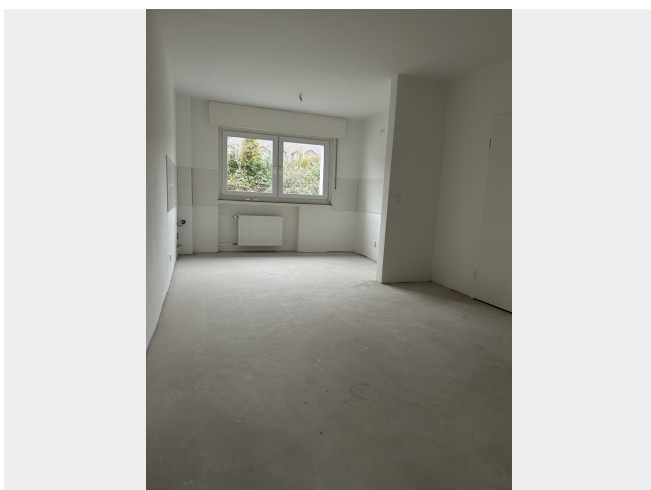

AUSSTATTUNG

- Badewanne
- Balkon / Terrasse
- Keller

IHR OBJEKT

Elisabethstraße 26
45699 Herten

Zimmer	3
Wohnfläche ca.	82 m ²
Geschoss	0 von 3
Bezugsfrei ab	30.04.2025
Kaltmiete	574,00 €
+ Nebenkosten	260,00 €
inkl. Heizkosten	104,00 €
Gesamtmiete	938,00 €
Kaution	1.722 €
Expose-Nr.	3830-76-M

BILDER

Außenansicht

qr-code

Küche mit Essbereich

Wohnzimmer mit Balkon

Balkon

Duschbad innenliegend

BILDER

03830-0042

Kinderzimmer

Schlafzimmer

Diele mit Einbauschränk

Bild Messenger Internetanzeige

Kontakt per Messenger!

GRUNDRISS

IN DER NÄHE