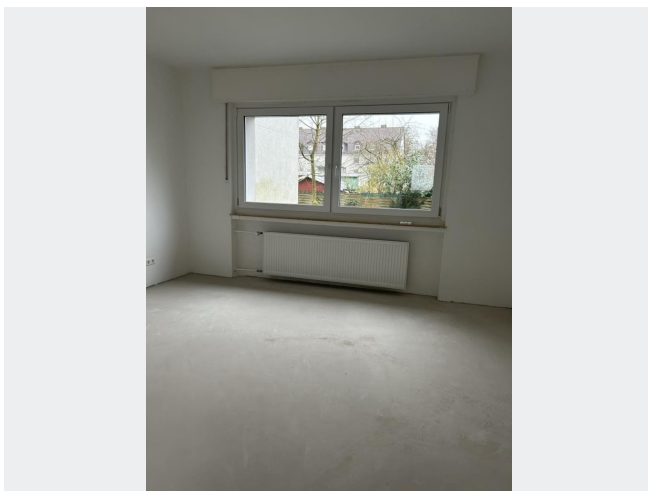

AUSSTATTUNG

- Badewanne
- Balkon / Terrasse
- Keller

IHR OBJEKT

Elisabethstraße 26
45699 Herten

Zimmer	3
Wohnfläche ca.	82 m ²
Geschoss	0 von 3
Bezugsfrei ab	30.04.2025
Kaltmiete	574,00 €
+ Nebenkosten	260,00 €
inkl. Heizkosten	104,00 €
Gesamtmiete	938,00 €
Kaution	1.722 €
Expose-Nr.	3830-76-M

BILDER

Außenansicht

qr-code

Küche mit Essbereich

Wohnzimmer mit Balkon

Balkon

Duschbad innenliegend

BILDER

03830-0042

Kinderzimmer

Schlafzimmer

Diele mit Einbauschränk

Bild Messenger Internetanzeige

Kontakt per Messenger!

GRUNDRISS

IN DER NÄHE