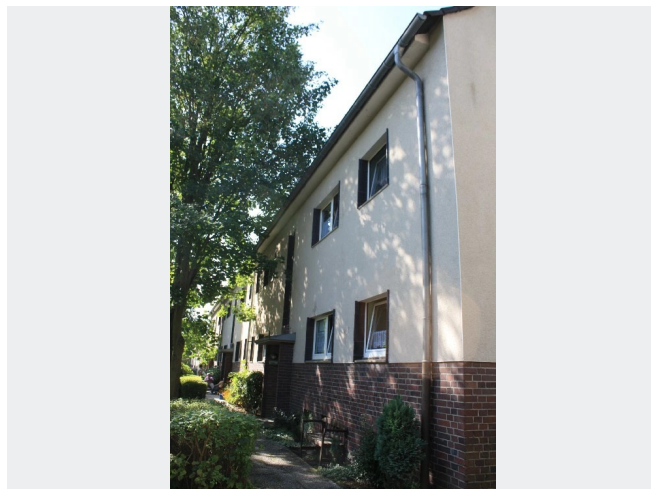

seitliche Hausansicht