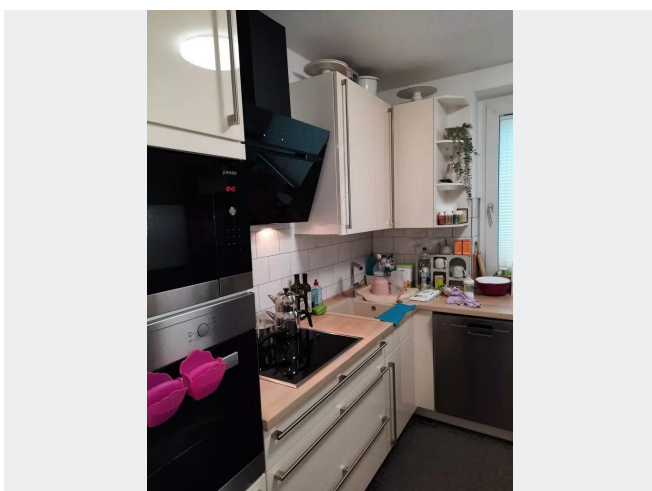

WOHNUNGS AUSSTATTUNG

schöne 3 1/2 Raum Wohnung
weiße Türen und Zargen
Bad mit Fenster und Badewanne
Waschmaschinenanschluß in der Wohnung

SONSTIGES

Neben attraktivem Wohnraum bieten wir Ihnen folgende Serviceleistungen:

BILDER

Ansicht

Grundstück hinter dem Haus

Schlafzimmer leer

Diele

Küche

Küche

BILDER