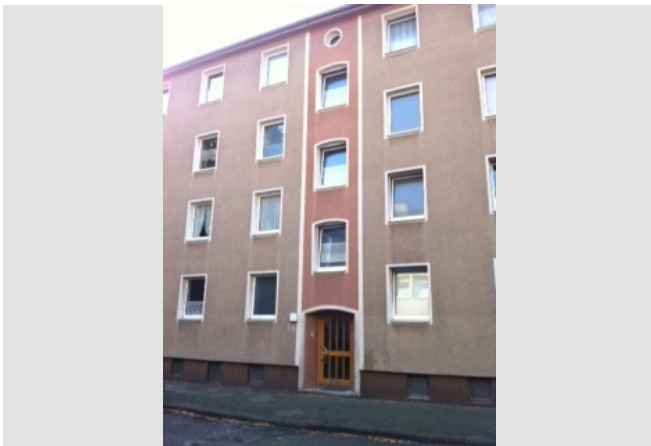

Gute Laune kann man jetzt mieten! VIVAWEST

IHR ANSPRECHPARTNER

Claudia Rudloff

Knappschaftsstr. 3
45886 Gelsenkirchen
Telefon: 0209 17003-28552

VIVAWEST Wohnen GmbH

Nordsternplatz 1
45889 Gelsenkirchen
www.vivawest.de

AUSSTATTUNG

- Badewanne
- Keller

IHR OBJEKT

Alsenstraße 16
45881 Gelsenkirchen

Zimmer	3
Wohnfläche ca.	62 m ²
Geschoss	1 von 4
Bezugsfrei ab	31.03.2025
Kaltmiete	478,00 €
+ Nebenkosten	159,00 €
inkl. Heizkosten	114,00 €
Gesamtmiete	751,00 €
Kaution	1.434 €
Expose-Nr.	285-12-M

BILDER

Ansicht

Grundstück hinter dem Haus

Schlafzimmer leer

Diele

Küche

Küche

BILDER