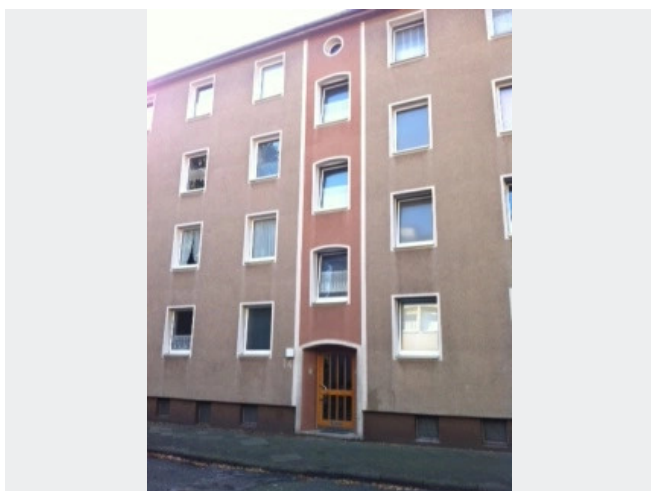

BILDER

Ansicht