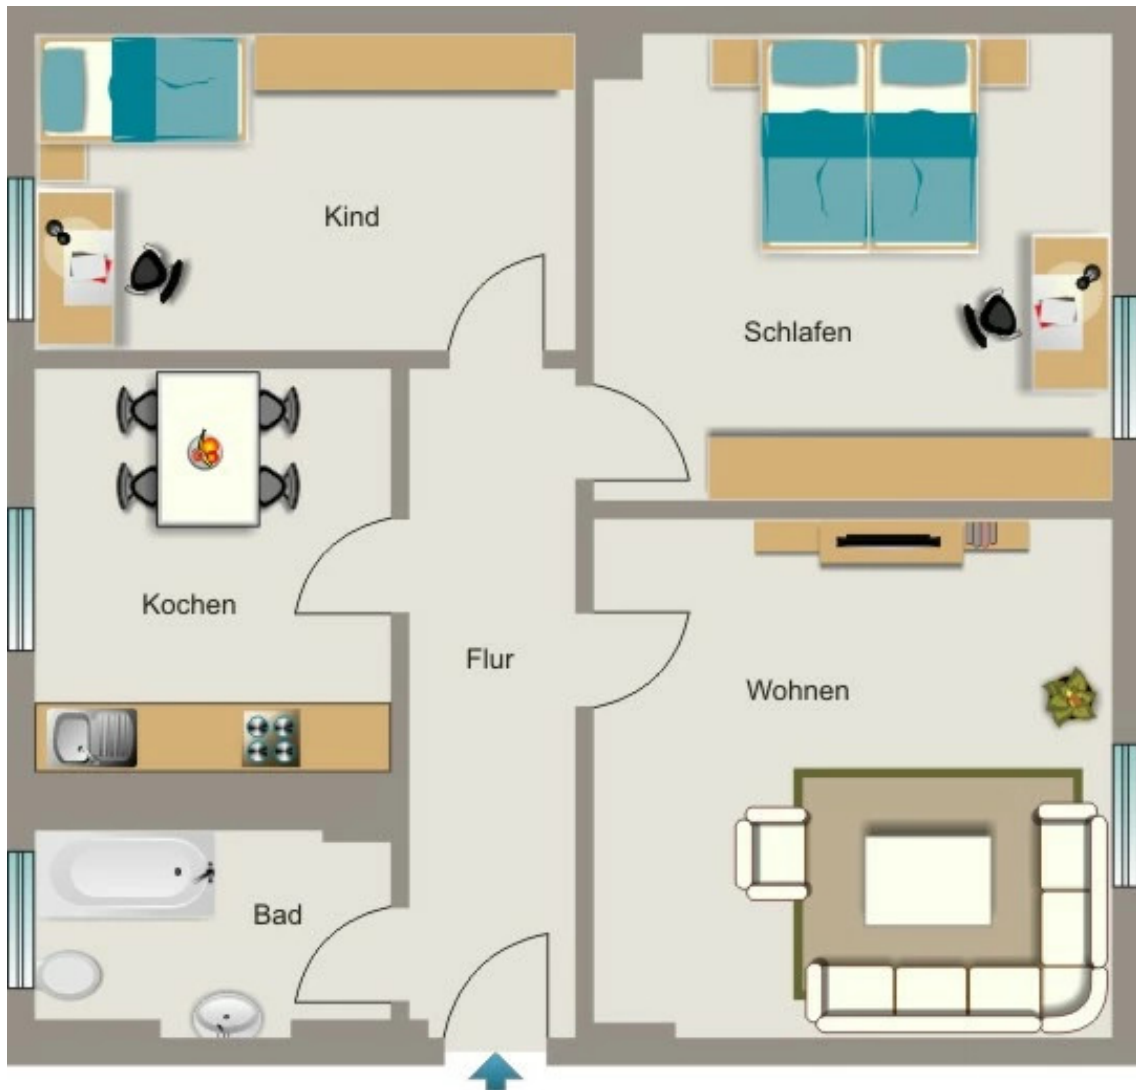

GRUNDRISS

IN DER NÄHE

Auto und Verkehr

Vip Autoaufbereitung Velbert	49 m
DEKRA Akademie Gelsenkirchen	244 m
Cto	293 m
Sonnenblume Dienstleistungs- und BetreuungsService	310 m
Gelsenkirchen Grillostr.	346 m
... und 35 weitere	

Sonstiges

Sparkasse Gelsenkirchen - ATM	432 m
Deutsche Post Filiale 567	444 m
Volksbank Ruhr Mitte eG, SB-Center Bismarck	562 m
Dijla Post	578 m
Sparkasse Gelsenkirchen - ATM	887 m

Freizeit, Kultur, Tourismus

Pizza King Gelsenkirchen | Pizza Lieferdienst ??	108 m
Qi Gong	231 m
Pizzaland	336 m
Kemal In Yeri	358 m
Mythos Görsmeier	370 m
... und 63 weitere	

Einkaufen

Schalke Bäckerei Bodur	110 m
Getränkemarkt Trink & Spare	156 m
Alshami Supermarkt	422 m
Bäckerei/Konditorei Edwin Heidrich	444 m
Ayla Cake	444 m
... und 25 weitere	

Bildung

Regenbogenschule	161 m
Regenbogenschule	161 m
Antoniusschule Gelsenkirchen	175 m
Day care facility for children	200 m
Städt. Kindertagesstätte	228 m
... und 25 weitere	

Gesundheit und Soziales

Hausarzt Zentrum Schalke	318 m
Herr Gregor Matyschik	370 m
Lauer Expertise Zahnkunst	378 m
Hausarzt Schalke - Dr. Panic und Kollegen	383 m
Schalke Apotheke	387 m
... und 20 weitere