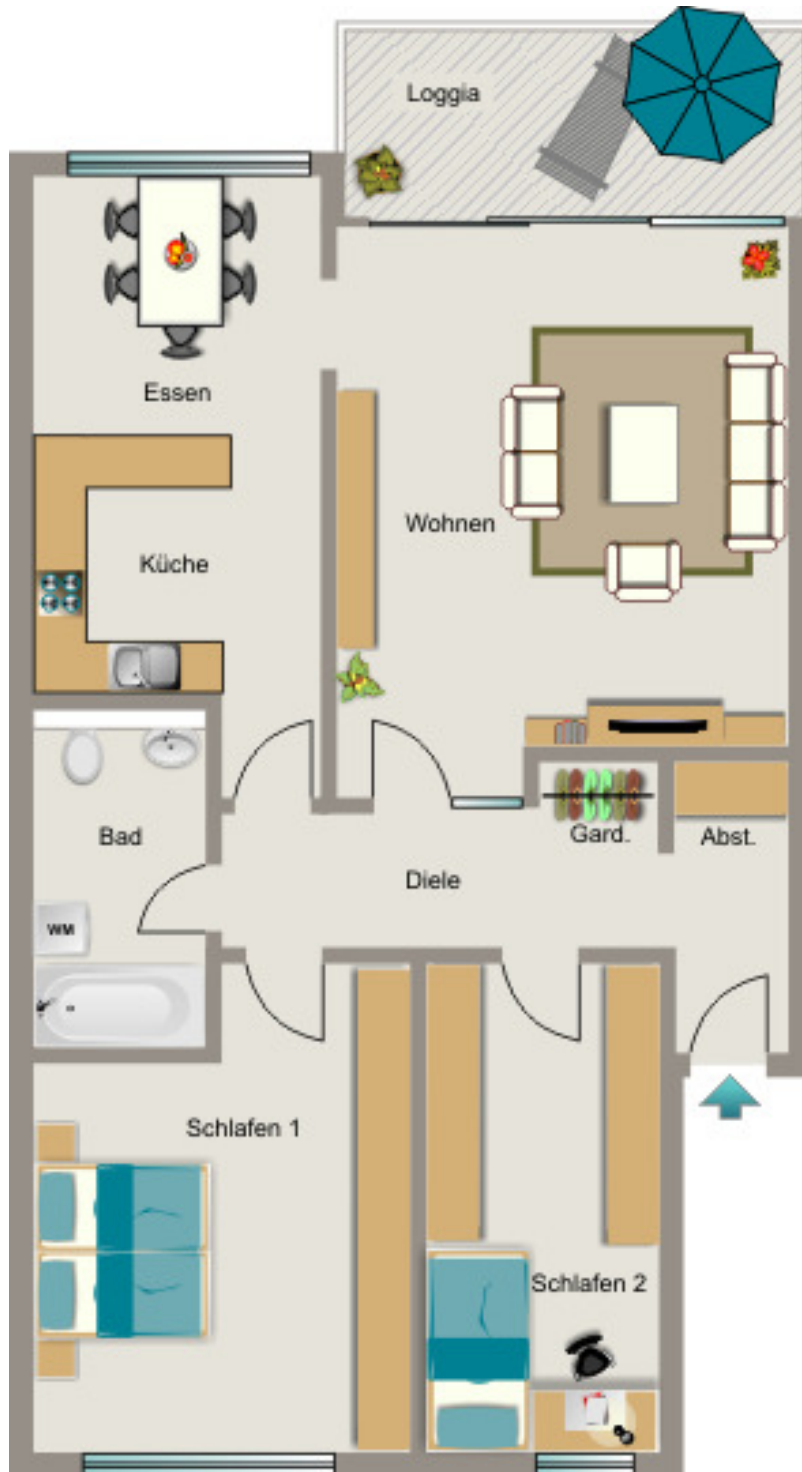

GRUNDRISS

IN DER NÄHE

Freizeit, Kultur, Tourismus

ATA's Pizzario	200 m
Pizzeria Adria	284 m
Tandoori Love	298 m
Ocean Massagen Beauty	298 m
Schickeria Swingerclub	382 m
... und 46 weitere	

Sonstiges

Dortmunder Volksbank eG Filiale Brackel	855 m
PBS Junge	862 m
Deutsche Post Filiale 510	866 m
UPS Access Point	885 m

Auto und Verkehr

99 Ninety-nine Motorsport	223 m
AVIA	223 m
AVIA	223 m
PV Automotive GmbH	336 m
S&E Caravan Werkstatt	378 m
... und 32 weitere	

Bildung

Kindergarten Sternschnuppe e.V.	279 m
Grundschule Reichshof	354 m
Grundschule Reichshof	354 m
Jack Paniser Klavierlehrer	365 m
Evangelischer Kindergarten "Regenbogenhaus"	430 m
... und 13 weitere	

Einkaufen

T-Tankstelle	591 m
Malzers Backstube	631 m
REWE Weihnacht	639 m
The Backhaus Grobe GmbH & Co. KG	861 m
Mix Markt	886 m
... und 8 weitere	

Gesundheit und Soziales

Praxis für Flugmedizin	600 m
Dr. Holger Böhm	600 m
Podologie & Kosmetik WeLe	615 m
Prof. Dr. Karl A. Wiederhold	642 m
Marten H.	651 m
... und 35 weitere