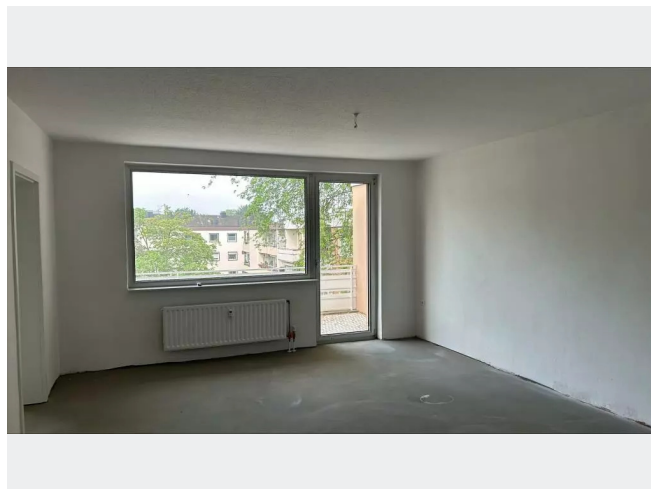

- Badewanne
- Balkon / Terrasse
- Keller

IHR OBJEKT

Sprengelweg 11
44309 Dortmund

Zimmer	3
Wohnfläche ca.	85 m ²
Geschoss	2 von 3
Bezugsfrei ab	ab sofort
Kaltmiete	421,06 €
+ Nebenkosten	170,00 €
inkl. Heizkosten	175,00 €
Gesamtmieter	766,06 €
Kaution	1.263 €
Expose-Nr.	1270-18-M

BILDER

Hausansicht Eingangsbereich

Diele

Diele

Kinderzimmer

Küche

Küche

BILDER

Wohnzimmer

Wohnzimmer

Balkon

Bad

Bad Wannenbereich

Schlafzimmer

BILDER

große Balkone