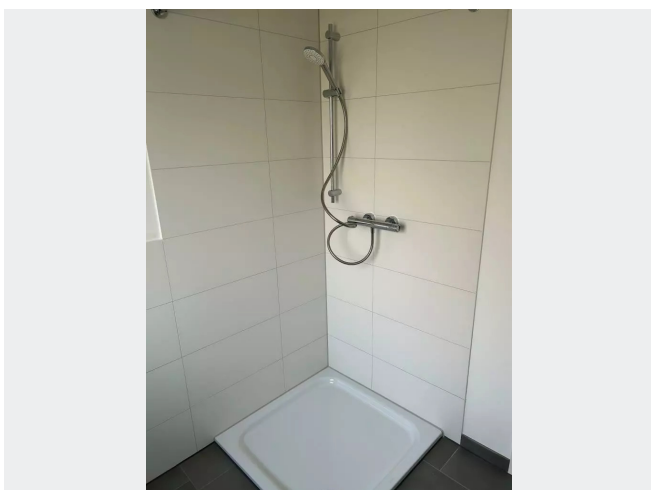

Badezimmer