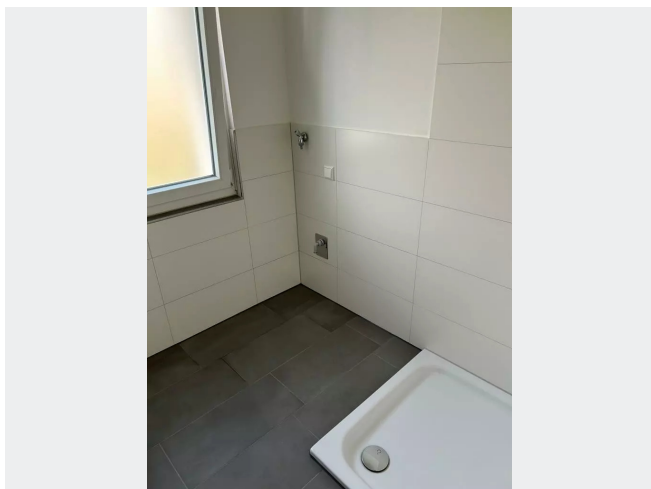

WOHNUNGS AUSSTATTUNG

Frisch modernisiert!!!

- Tageslichtbad mit Dusche und Waschmaschinenanschluss
- Vollständig erneuerte Elektroinstallation
- Neue Türen (weiß)
- Neuer Fliesenspiegel in der Küche

SONSTIGES

BILDER

Gebäudeansicht

Wohnzimmer

Wohnzimmer

Küche

Schlafzimmer

Diele

BILDER